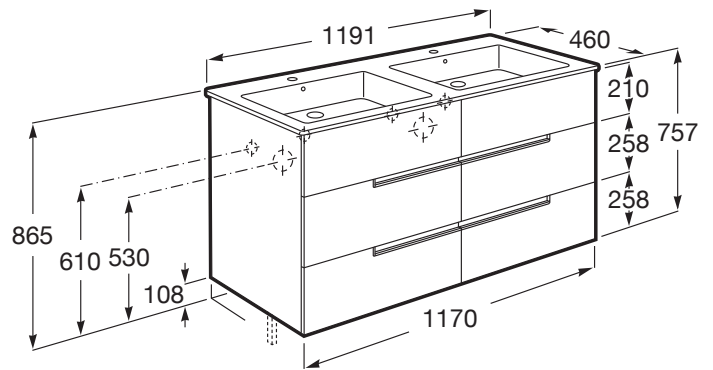

Medidas / Lavabo y mueble / Altura (mm): 755

Medidas / Lavabo y mueble / Anchura (mm): 460

Medidas / Lavabo y mueble / Longitud (mm): 1191

Mueble base / Combinación de puertas y cajones: 6 Cajones

Mueble base / Estructura: Cajones

MEDIDAS

Longitud	1191 mm
Anchura	460 mm
Altura	757 mm

COLORES Y ACABADOS

541 Fresno claro

PVPR (IVA INCLUIDO)

1177,33 €

DIBUJOS TÉCNICOS

COMPATIBLE